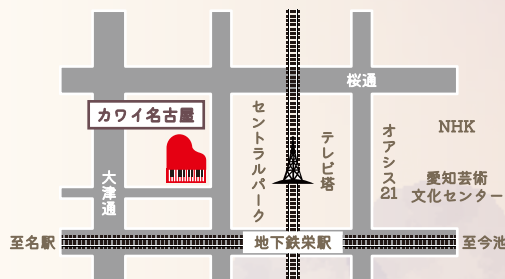

## ベートーヴェン

チェロソナタ第 1 番 へ長調 作品 5-1 第 1 楽章

Vc.: 高木 俊彰 (教員)

Pf.: 石橋 理桜 (プロフェッショナルアーティストコース2年)

## モーツァルト

ピアノと管楽のための五重奏曲 変木長調 K.452

Pf.: 小柳 さら (プロフェッショナルアーティストコース3年)

Ob.: 増田 凜子 (音楽総合コース1年)

Cl.: 竹内 雅一 (教員)

Fg.: 依田 嘉明 (教員)

Hr.: 松本晏花里 (弦管打コース3年)

名古屋市営地下鉄東山線・名城線「栄」駅 3 番出口より  
北へ徒歩 1 分