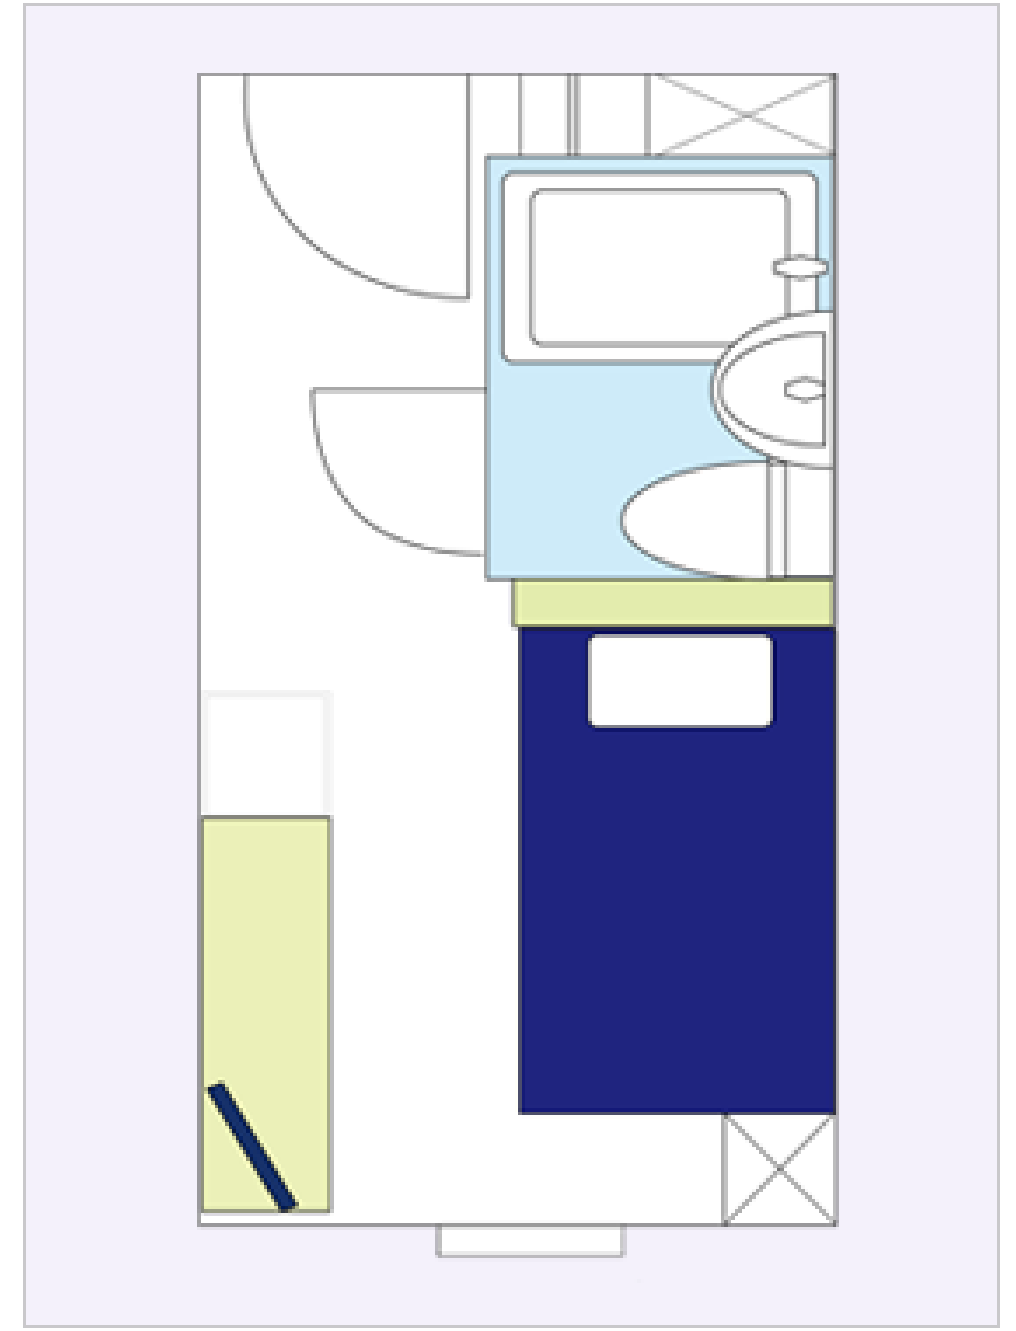

### ① ホテルセレクトイン名古屋岩倉駅前

セミダブルベッド 11㎡ 幅120cm

#### 〈客室設備〉

液晶テレビ湯沸かしポット加湿器（貸出）冷蔵庫ズボンプレス（貸出）CS放送（有料）有線LAN接続  
アイロン（貸出）Wi-fi接続（無料）

#### 〈アメニティ〉

リンスインシャンプーハミガキセットタオルお茶セットボディーソープスリッパバスタオルドライヤー  
VOD浴衣シャワートイレ（ウォシュレット）

朝食付き バイキング形式

アクセス 岩倉駅 東口 徒歩2分

岩倉市中本町西出口64-28

電話：0587-65-7771

FAX：0587-65-7779

## ② 名鉄イン名古屋金山

広さ	12㎡
ベッドサイズ	1,230mm×1,970mm
ベッド数	1台
設備	26型テレビ、VODシアター、Wi-Fi・有線LAN接続無料、冷蔵庫、ドライヤー、湯沸しポット、消臭剤など
アメニティ	ナイトガウン、バスタオル、フェイスタオル、歯ブラシ、ヘアブラシ、髭剃り、フォームソープ（手洗い・洗顔・髭剃り）、スリッパなど