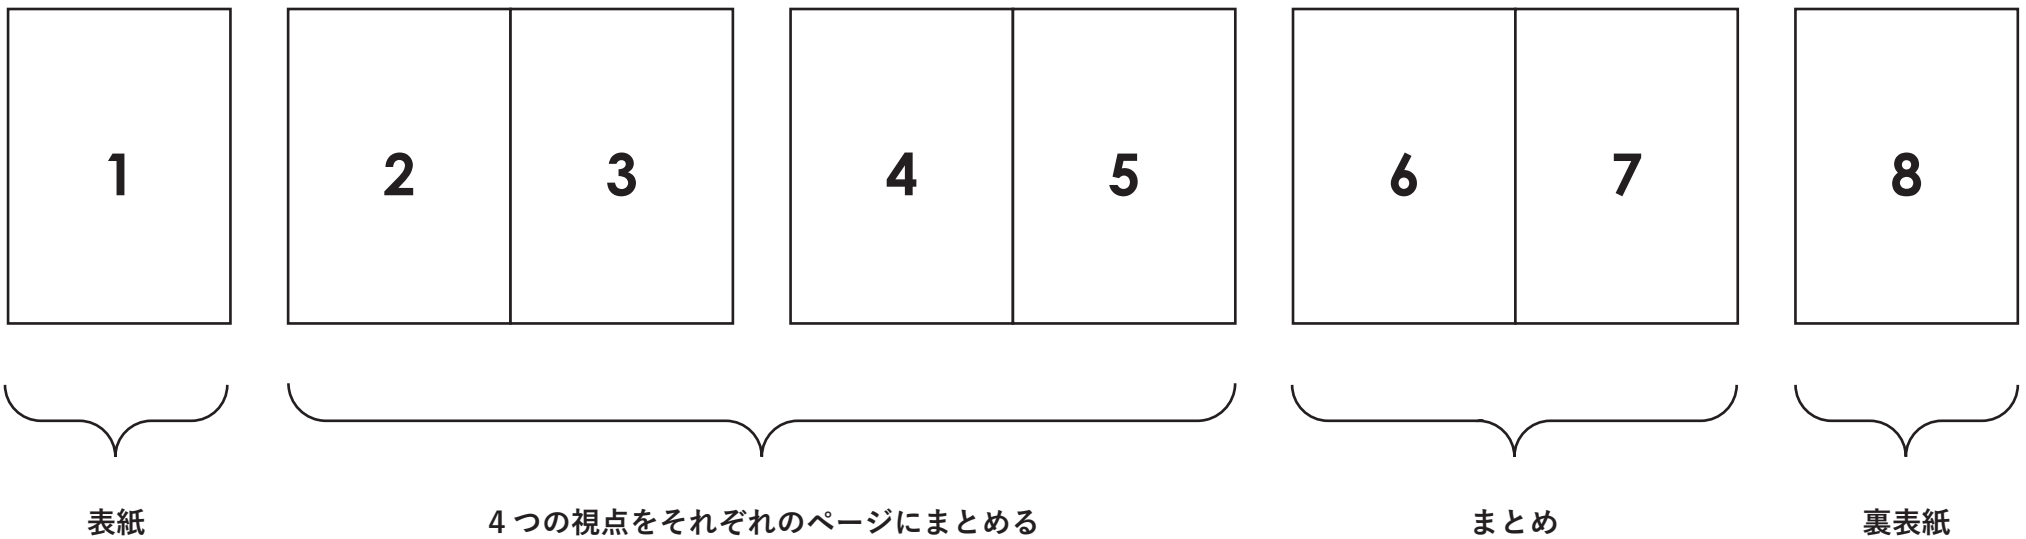

ブック制作説明用紙

■ 編集方法

- ・ウェブサイトなどからの引用は引用元を明記すること
- ・Wikipediaからの直接引用は禁止

例：タイトル
図や絵など

例：どのような視点・切り口か
端的なタイトル
ことば・説明
視点や説明を補足する図や絵、など

例：どのようなことが言えるのか
文章や図、絵でまとめる

例：参考文献
引用元
奥付け、など

受験番号